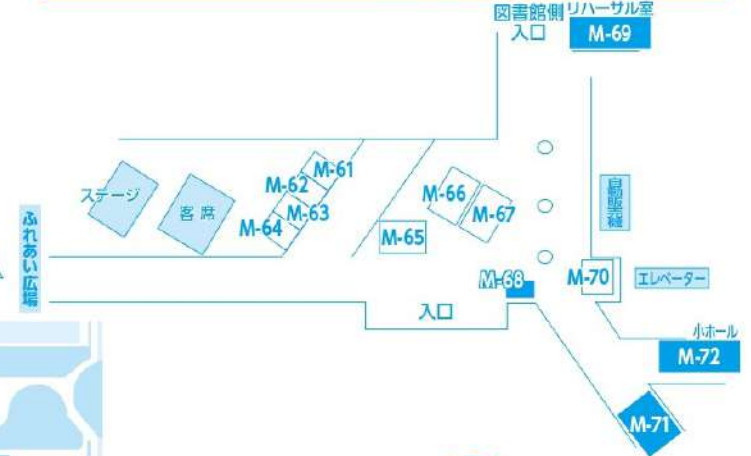

ふれあい広場

倉吉未来中心

お願い

- ペットを連れてのご入場はできません。
- 会場内は禁煙です。喫煙は、倉吉パークスクエア所定の「喫煙所」にてお願いします。
- 倉吉パークスクエア駐車場、中部総合事務所以外の他施設への駐車はお控えください。
- 会場内、ゴミの分別にご協力ください。会場内でたゴミは会場内のゴミ箱に捨ててください。

倉吉未来中心正面玄関前

【会場全体図】

アトリウム

アンケートに答えて
JA鳥取中央商品券を
もらおう！
QRコードを読みとってご回答ください。▶