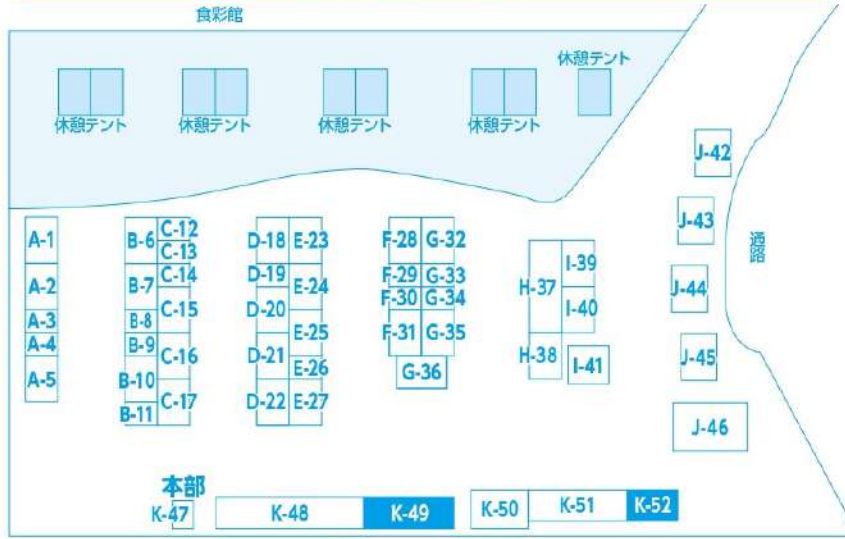

ふれあい広場

倉吉未来中心

お願い

- ペットを連れてのご入場はできません。
- 会場内は禁煙です。喫煙は、倉吉パークスクエア所定の「喫煙所」にてお願いします。
- 倉吉パークスクエア駐車場、中部総合事務所以外の他施設への駐車はお控えください。
- 会場内、ゴミの分別にご協力ください。会場内でたゴミは会場内のゴミ箱に捨ててください。

倉吉未来中心正面玄関前

【会場全体図】

アトリウム

アンケートに答えて
JA鳥取中央商品券を
もらおう！
QRコードを読みとってご回答ください。▶