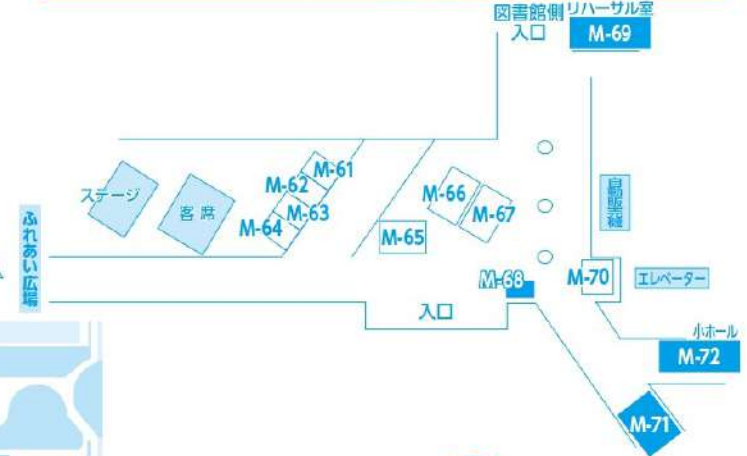

ふれあい広場

倉吉未来中心

お願い

- ペットを連れてのご入場はできません。
- 会場内は禁煙です。喫煙は、倉吉パークスクエア所定の「喫煙所」にてお願いします。
- 倉吉パークスクエア駐車場、中部総合事務所以外の他施設への駐車はお控えください。
- 会場内、ゴミの分別にご協力ください。会場内でたゴミは会場内のゴミ箱に捨ててください。

倉吉未来中心正面玄関前

【会場全体図】

アトリウム

アンケートに答えて
JA鳥取中央商品券を
もらおう！
QRコードを読みとってご回答ください。