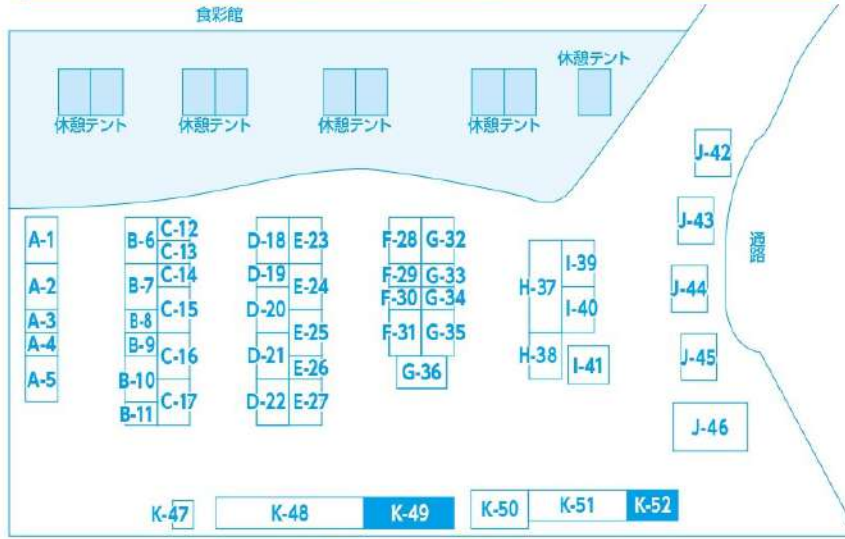

ふれあい広場

倉吉未来中心

お願い

- ペットを連れてのご入場はできません。
- 会場内は禁煙です。喫煙は、倉吉パークスクエア所定の「喫煙所」にてお願いします。
- 倉吉パークスクエア駐車場、中部総合事務所以外の他施設への駐車はお控えください。
- 会場内、ゴミの分別にご協力ください。会場内でたゴミは会場内のゴミ箱に捨ててください。

倉吉未来中心正面玄関前

【会場全体図】

アトリウム

アンケートに答えて
JA鳥取中央商品券を
もらおう！
QRコードを読みとってご回答ください。