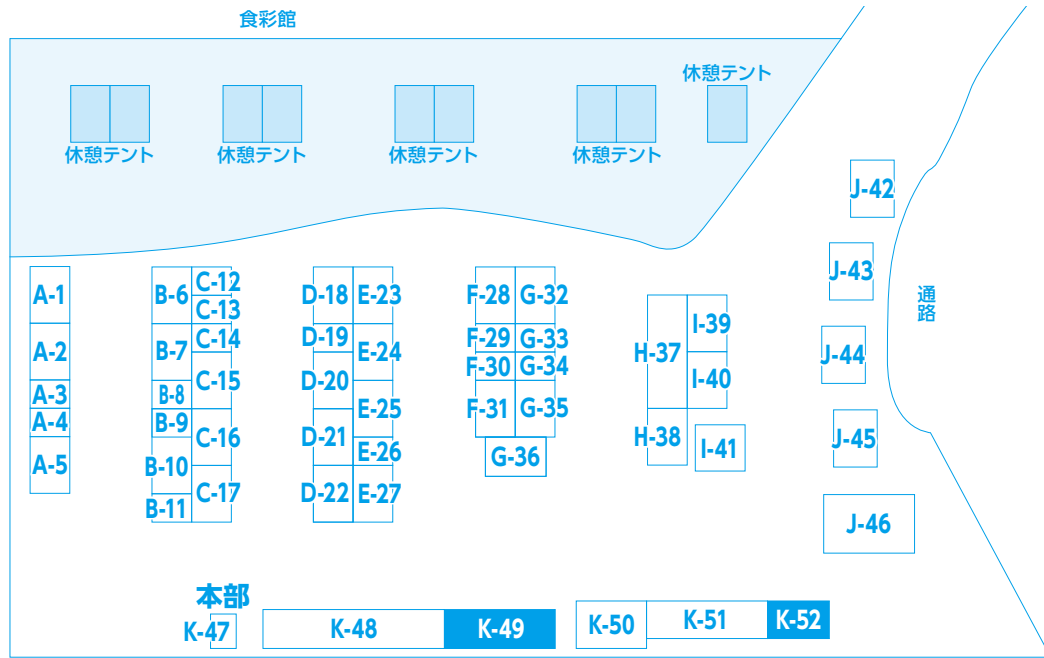

ふれあい広場

倉吉未来中心

お願い

- ペットを連れてのご入場はできません。
- 会場内は禁煙です。喫煙は、倉吉パークスクエア所定の「喫煙所」にてお願いします。
- 倉吉パークスクエア駐車場、中部総合事務所以外の他施設への駐車はお控えください。
- 会場内、ゴミの分別にご協力ください。会場ででたゴミは会場内のゴミ箱に捨ててください。

倉吉未来中心正面玄関前

【会場全体図】

アトリウム

合計 20名