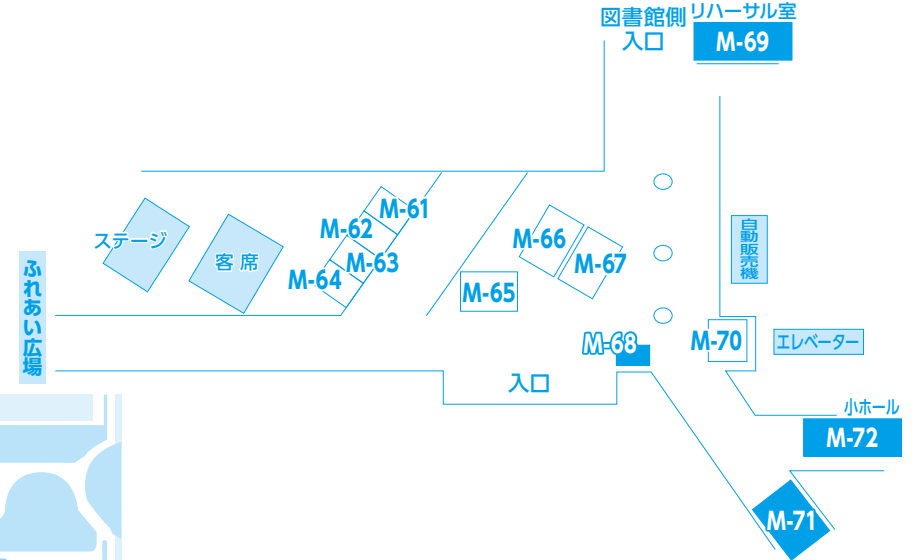

ふれあい広場

倉吉未来中心

お願い

- ペットを連れてのご入場はできません。
- 会場内は禁煙です。喫煙は、倉吉パークスクエア所定の「喫煙所」にてお願いします。
- 倉吉パークスクエア駐車場、中部総合事務所以外の他施設への駐車はお控えください。
- 会場内、ゴミの分別にご協力ください。会場ででたゴミは会場内のゴミ箱に捨ててください。

倉吉未来中心正面玄関前

【会場全体図】

アトリウム

合計 20名

アンケートに答えて
JA鳥取中央商品券を
もらおう！

QRコードを読みとってご回答ください。

【スマホで簡単】
回答
所要時間
約3分

体験コーナー

6/10 (土) 6/11 (日)

- K-49 牛モモ肉丸焼き試食** 10:00頃～モモ肉丸焼き試食
- K-52 あごつみれ汁** 12:00～(ステージは休憩時間) ●無料配布(500杯/日)
- M-68 芝王国とっとり** ●参加無料 鳥取県芝生産指導者連絡協議会主催 芝を使った体験教室(1日1回 各10名)・芝の展示
- M-69 とんとん木工教室(森林組合協賛)** 鳥取県産材で作品をつくらう！ 内容・金額は会場にて
- M-71 自衛隊PR** ●参加無料 自衛隊制服試着、VR体験、自衛隊グッズガチャ、展示
- 【小ホール】**
- M-72 ふれふれバターづくり(大乳協賛)** 11:00～、12:30～、14:00～ ●1回100円 大山乳業の生クリームを振ってバターを作ろう！ 作ったバターはその場で食べよう。
- M-72 つれつれ干物つり(漁協協賛)** 11:30～、13:00～、14:30～ ●1回100円 干物写真でする、疑似釣り体験。釣れた写真は本物と交換。晩御飯にどうぞ。
- M-72 星空舞詰め放題** ●1回200円 鳥取県産星空舞を指定された容器で制限時間内にたくさん入れよう！
- M-72 お菓子のすくいどり** ●1回200円(小学生以下限定) 中部管内のお菓子メーカーのお菓子も入ったいろんなお菓子を制限時間内にたくさんすくって持ち帰ろう！
- M-72 木育(積み木遊び)** ●参加無料 森のきこりん(琴浦町)
- M-72 美術館見学ツアー** ●参加無料 現在工事中の鳥取県立美術館の見学ができる！
- M-72 美術館ワークショップ** ●参加無料 美術館開館にあわせたコラボイベントを実施