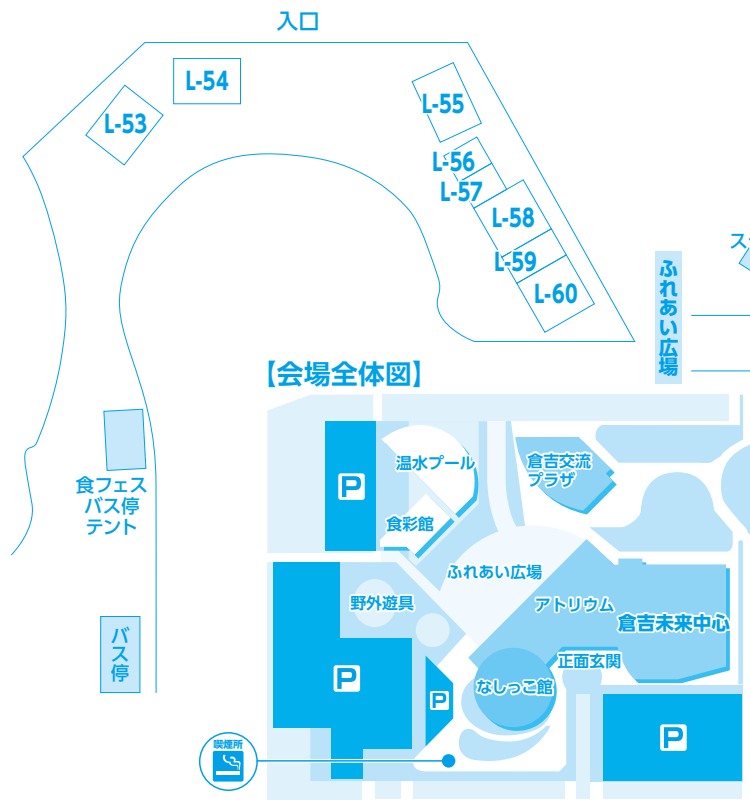

ふれあい広場

倉吉未来中心

お願い

- ペットを連れてのご入場はできません。
- 会場内は禁煙です。喫煙は、倉吉パークスクエア所定の「喫煙所」にてお願いします。
- 倉吉パークスクエア駐車場、中部総合事務所以外の他施設への駐車はお控えください。
- 会場内、ゴミの分別にご協力ください。会場ででたゴミは会場内のゴミ箱に捨ててください。

倉吉未来中心正面玄関前

【会場全体図】

アトリウム

合計 20名

アンケートに答えて
JA鳥取中央商品券を
もらおう！

QRコードを読みとってご回答ください。

【スマホで簡単】
回答
所要時間
約3分

体験コーナー

6/10 (土) 6/11 (日)

- K-49 牛モモ肉丸焼き試食** 10:00頃～モモ肉丸焼き試食
- K-52 あごつみれ汁** 12:00～(ステージは休憩時間) ●無料配布(500杯/日)
- M-68 芝王国とっとり** ●参加無料 鳥取県芝生産指導者連絡協議会主催 芝を使った体験教室(1日1回 各10名)・芝の展示
- M-69 とんとん木工教室(森林組合協賛)** 鳥取県産材で作品をつくらう！ 内容・金額は会場にて
- M-71 自衛隊PR** ●参加無料 自衛隊制服試着、VR体験、自衛隊グッズガチャ、展示
- 【小ホール】**
- M-72 ふれふれバターづくり(大乳協賛)** 11:00～、12:30～、14:00～ ●1回100円 大山乳業の生クリームを振ってバターを作ろう！ 作ったバターはその場で食べよう。
- M-72 つれつれ干物つり(漁協協賛)** 11:30～、13:00～、14:30～ ●1回100円 干物写真でする、疑似釣り体験。釣れた写真は本物と交換。晩御飯にどうぞ。
- M-72 星空舞詰め放題** ●1回200円 鳥取県産星空舞を指定された容器で制限時間内にたくさん入れよう！
- M-72 お菓子のすくいどり** ●1回200円(小学生以下限定) 中部管内のお菓子メーカーのお菓子も入ったいろんなお菓子を制限時間内にたくさんすくって持ち帰ろう！
- M-72 木育(積み木遊び)** ●参加無料 森のきこりん(琴浦町)
- M-72 美術館見学ツアー** ●参加無料 現在工事中の鳥取県立美術館の見学ができる！
- M-72 美術館ワークショップ** ●参加無料 美術館開館にあわせたコラボイベントを実施